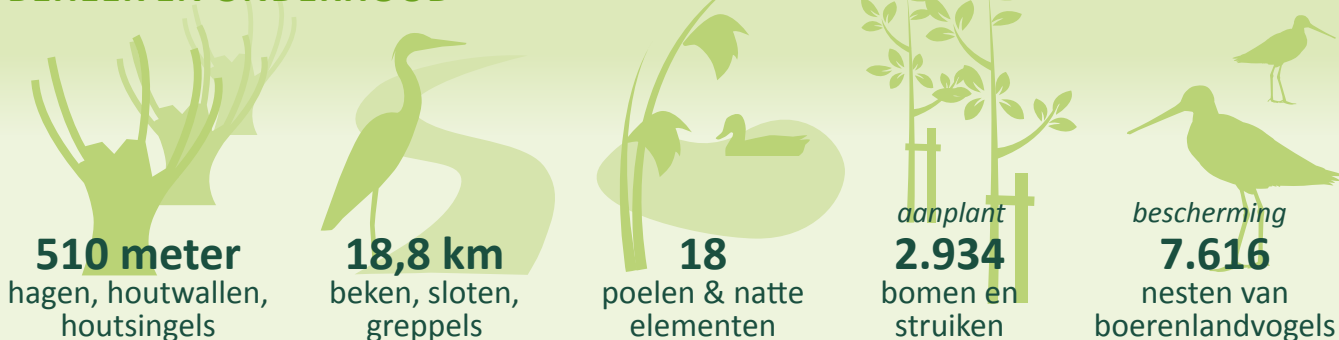

BEHEER EN ONDERHOUD